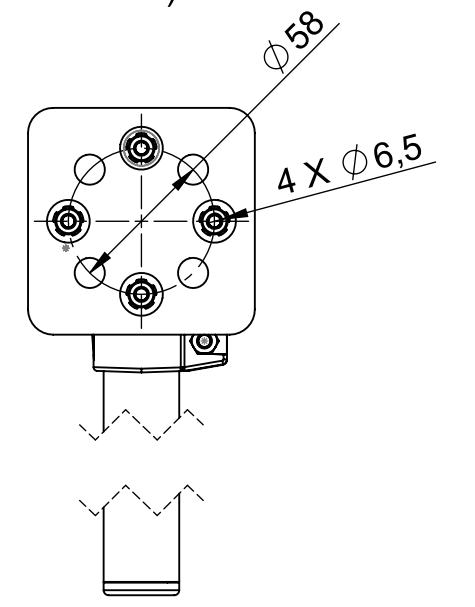

Bohrbild für ZSB Ausleger
(057-00038)

Torqeedo Ultralight 403