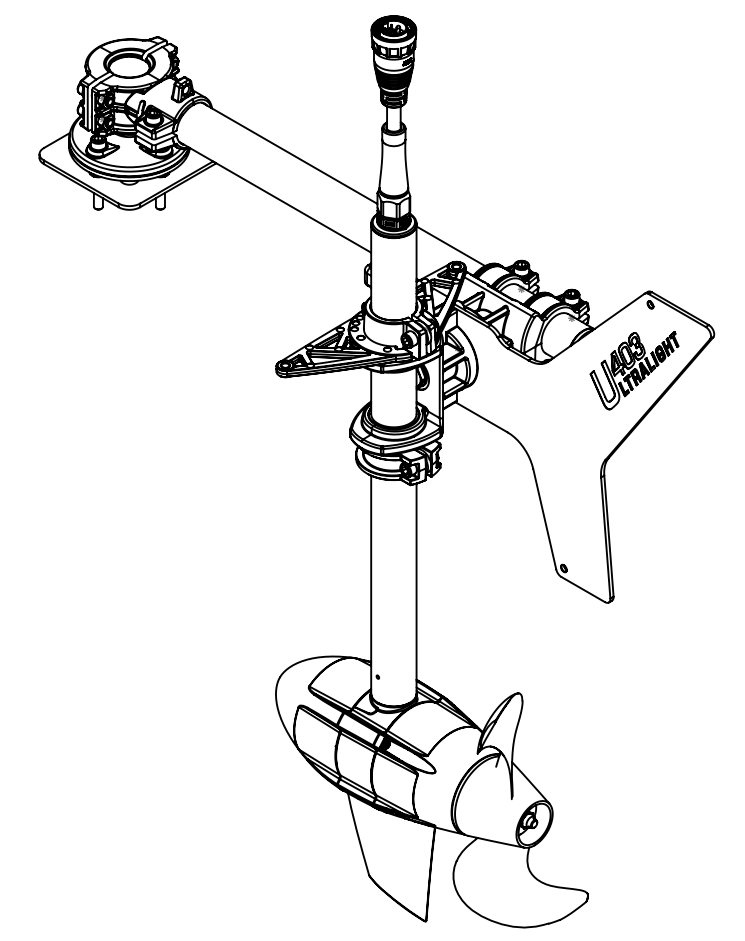

Bohrbild für ZSB Ausleger
(057-00038)

Torqeedo Ultralight 403