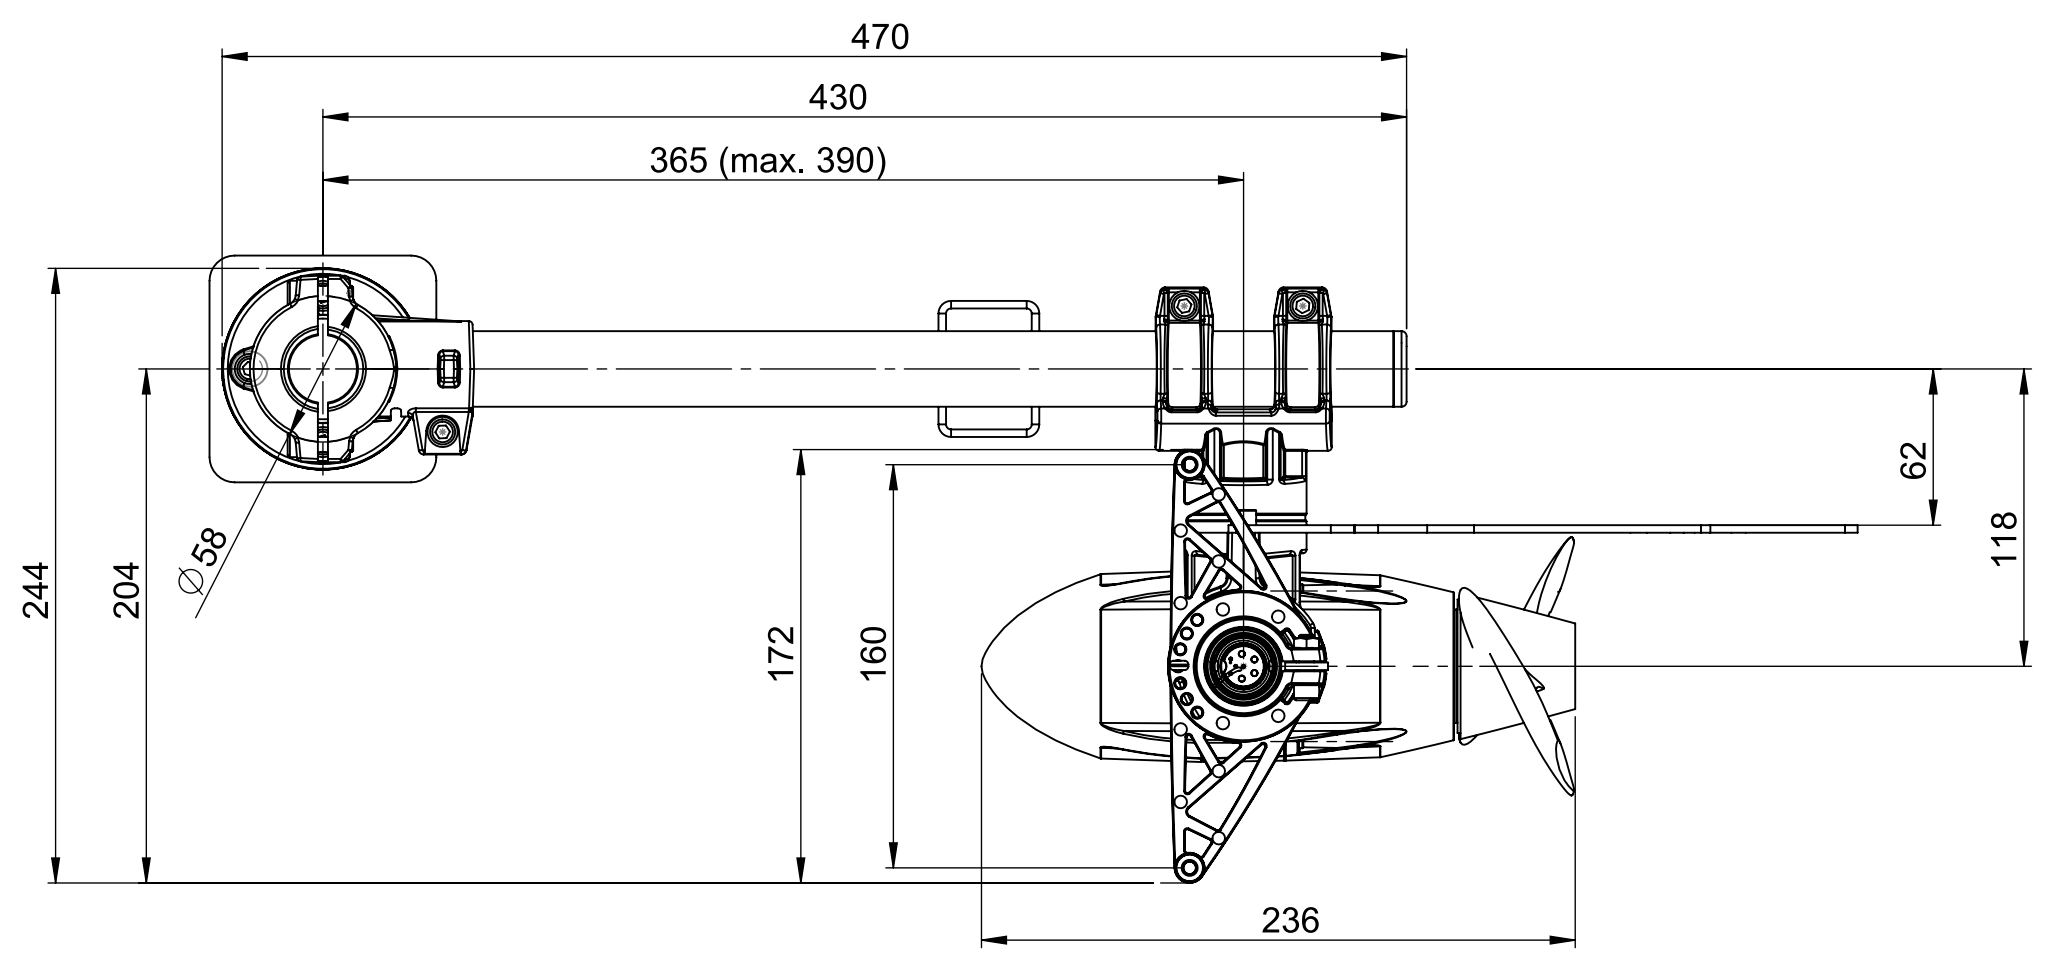

Bohrbild für ZSB Ausleger
(057-00038)

Torqeedo Ultralight 403